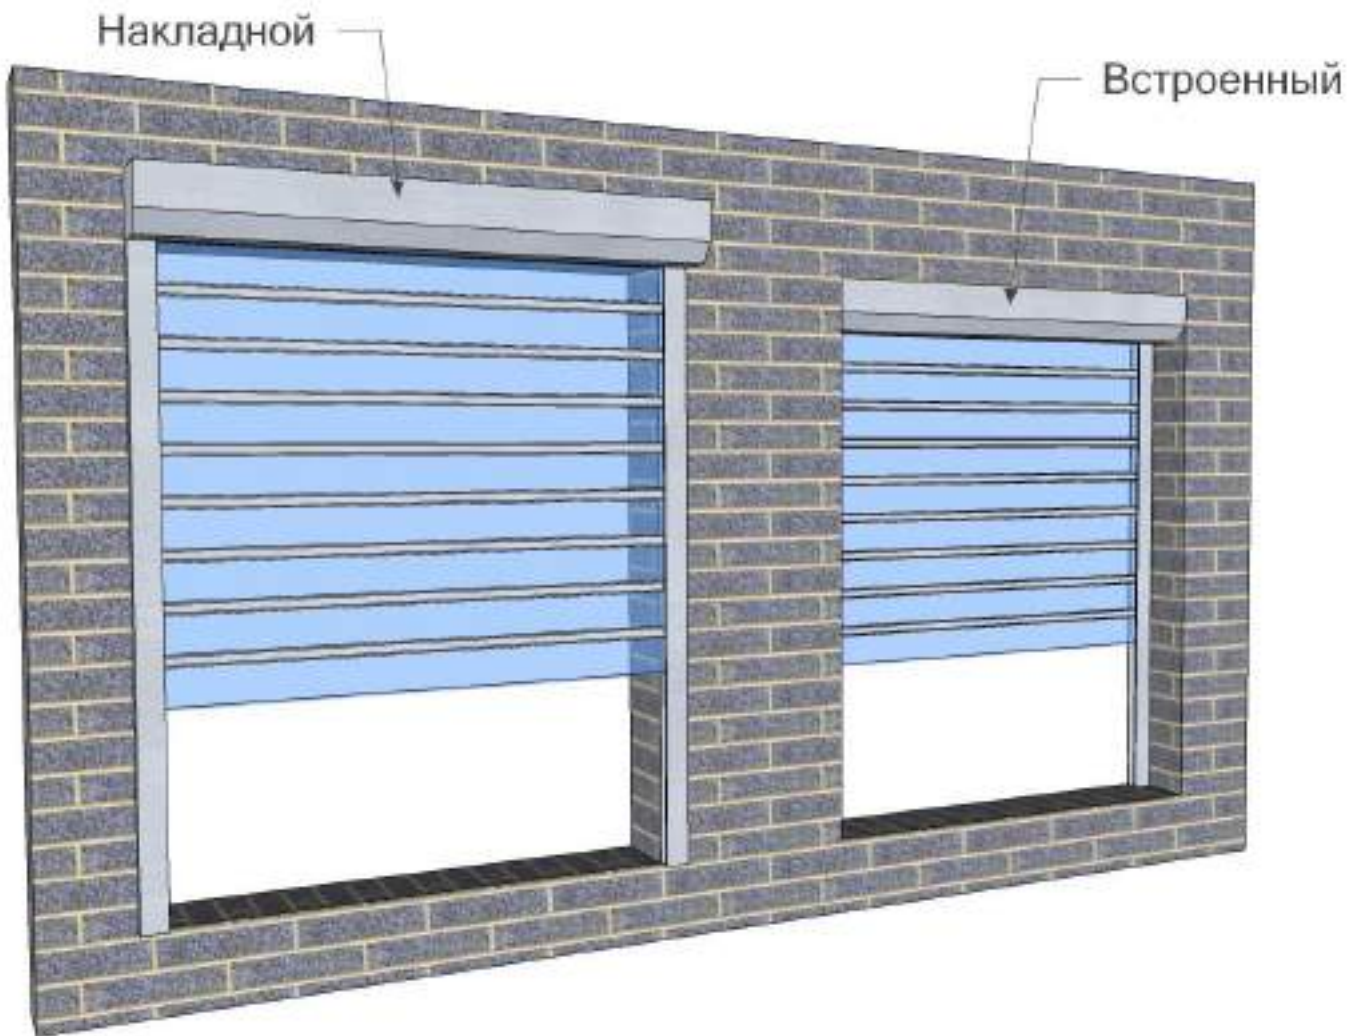

СПОСОБЫ МОНТАЖА И КОМПЛЕКТАЦИЯ

Стандартная комплектация:

- Полотно
- Направляющие
- Защитный короб
- Устройство управления (ручной, пружинно-инерционный, электропривод)

Дополнительная комплектация:

- Блок дистанционного управления с пультами
- Замок в нижней планке или задвижки
- Устройство аварийного открывания