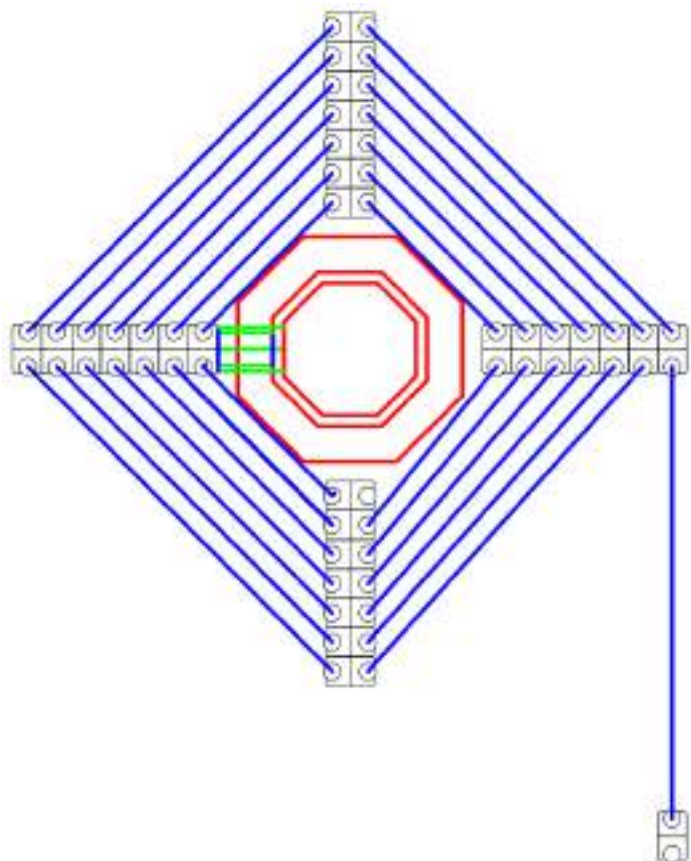

ТЕХНИЧЕСКИЕ ХАРАКТЕРИСТИКИ

Рольставни состоят из полос литого поликарбоната толщиной 4 мм, соединенных между собой алюминиевым профилем.

При скручивании полотна профиль укладывается друг на друга, исключая трение металла и поликарбоната.

**Максимальные размеры
рольставен:
Ширина*Высота**

6000x4000 мм

*** при ширине конструкции
более 3000 мм будет
стыковка пластин полотна**

Рис. Схема рулона

Таблица соотношения высоты полотна и диаметра рулона*.